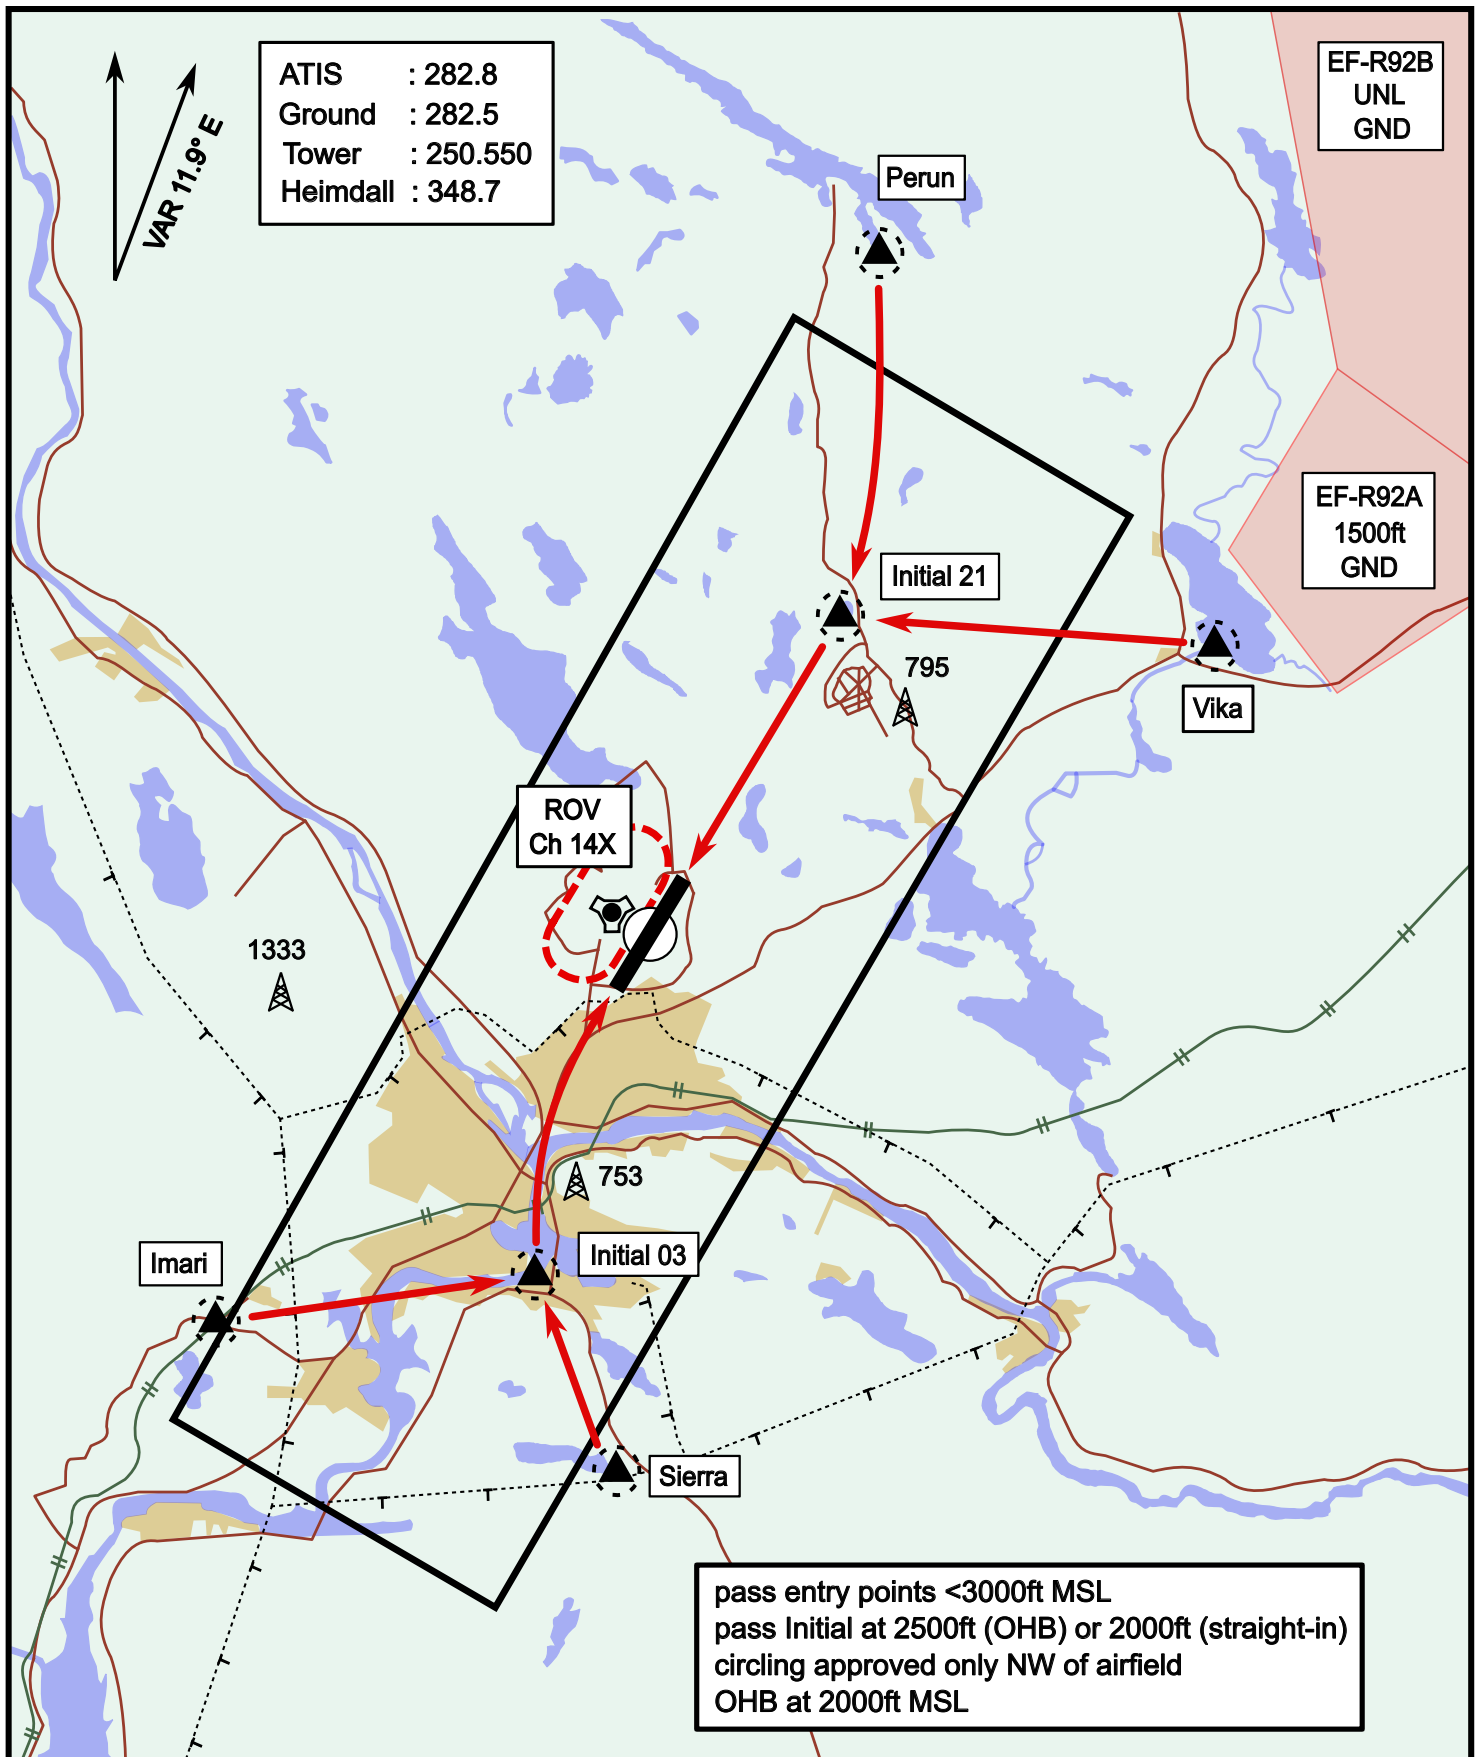

Visual Approach Jet

elev 643 ft

Rovaniemi, Finland

Vika	N66° 37.474 / E026° 13.557	Sierra	N66° 25.711 / E025° 46.610
Perun	N66° 44.135 / E026° 01.630	Imari	N66° 28.406 / E025° 31.291
Initial21	N66° 38.421 / E025° 58.682	Initial03	N66° 28.793 / E025° 44.105