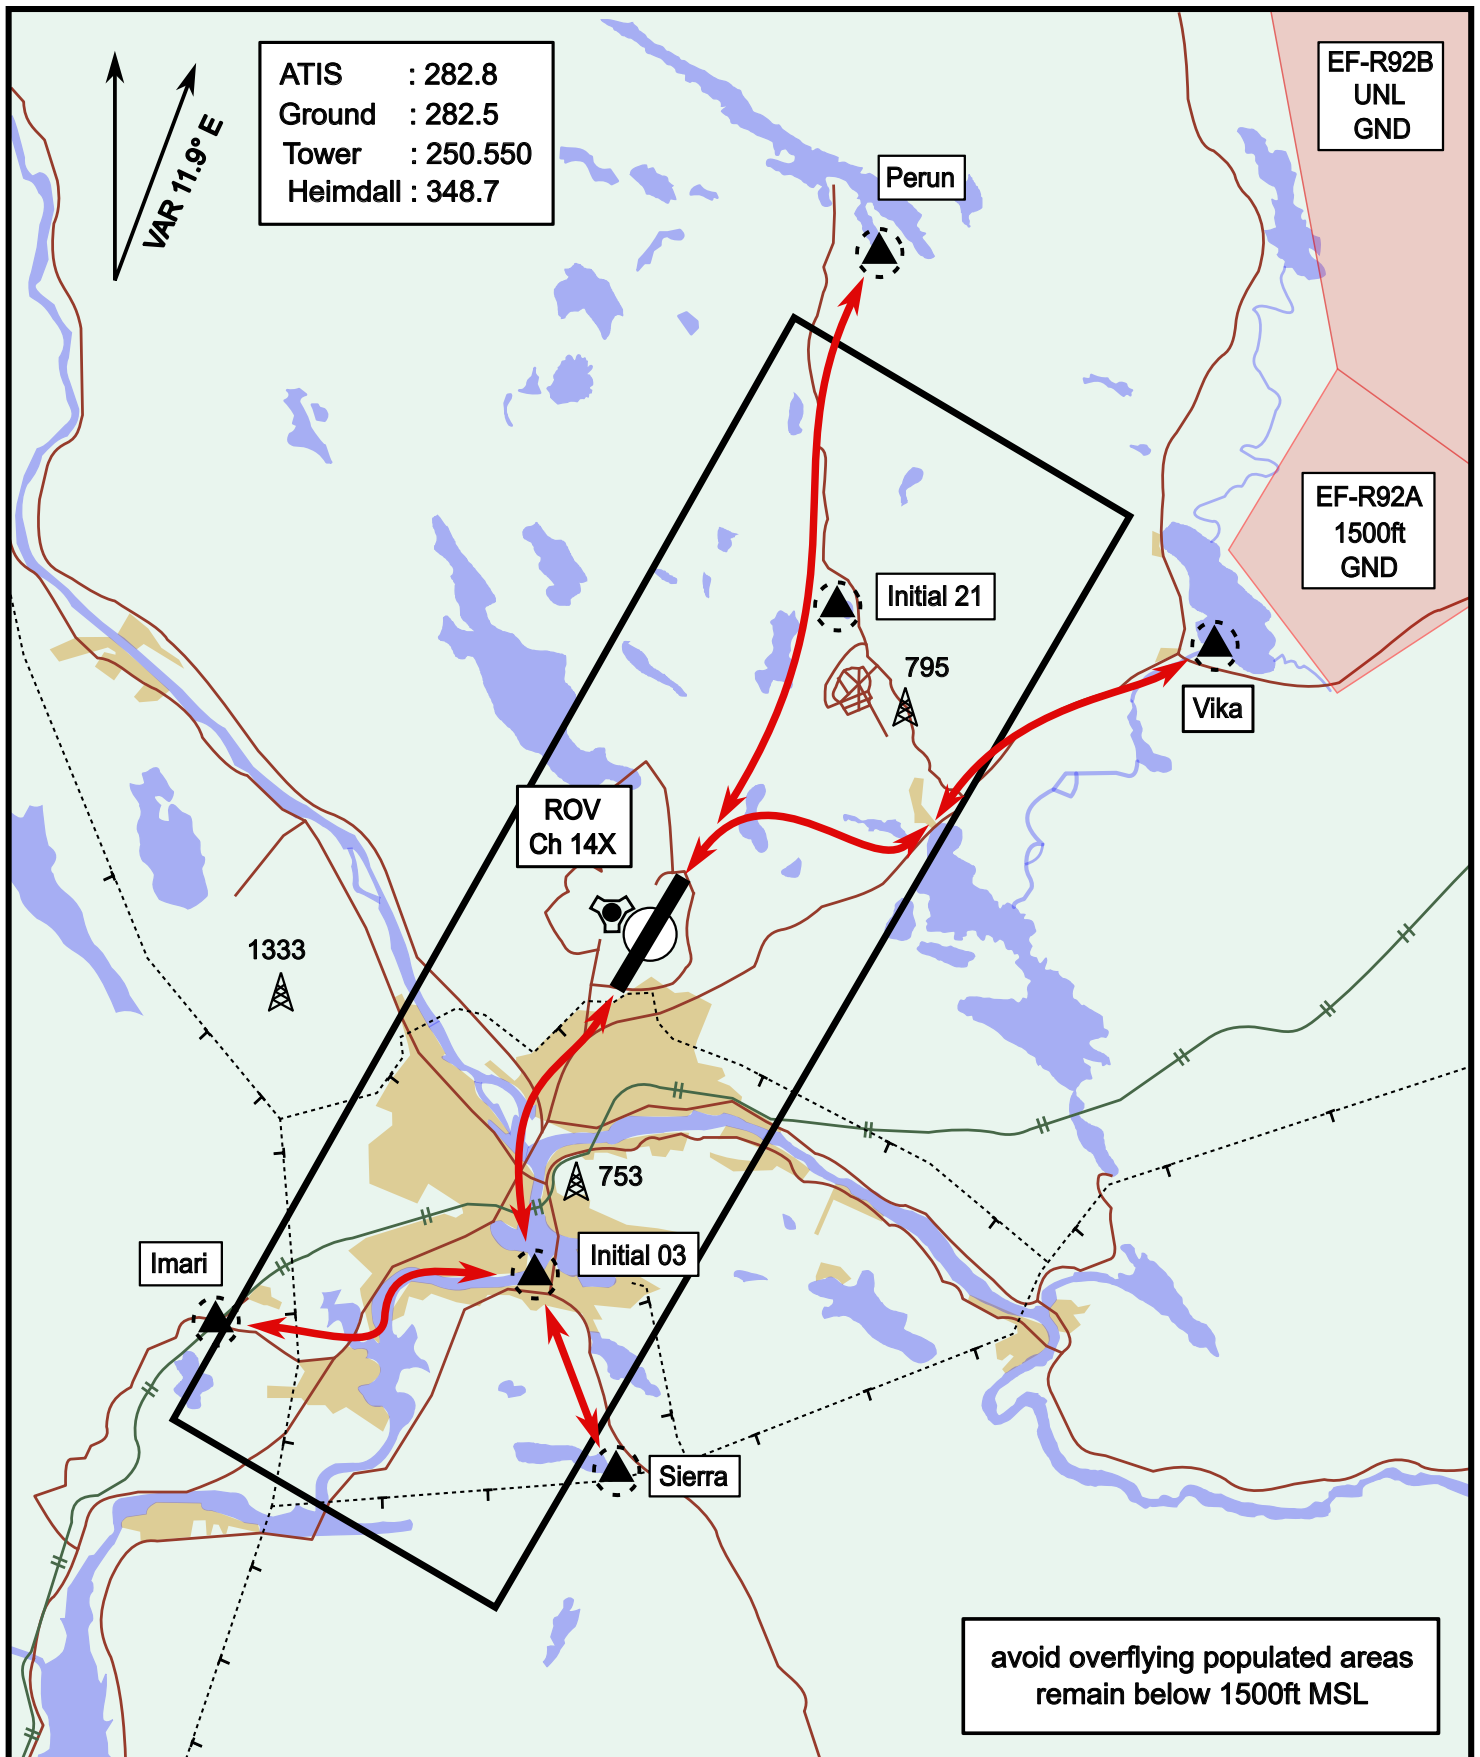

Helicopter Routing

elev 643 ft

Rovaniemi, Finland

Vika	N66° 37.474 / E026° 13.557	Sierra	N66° 25.711 / E025° 46.610
Perun	N66° 44.135 / E026° 01.630	Imari	N66° 28.406 / E025° 31.291
Initial21	N66° 38.421 / E025° 58.682	Initial03	N66° 28.793 / E025° 44.105