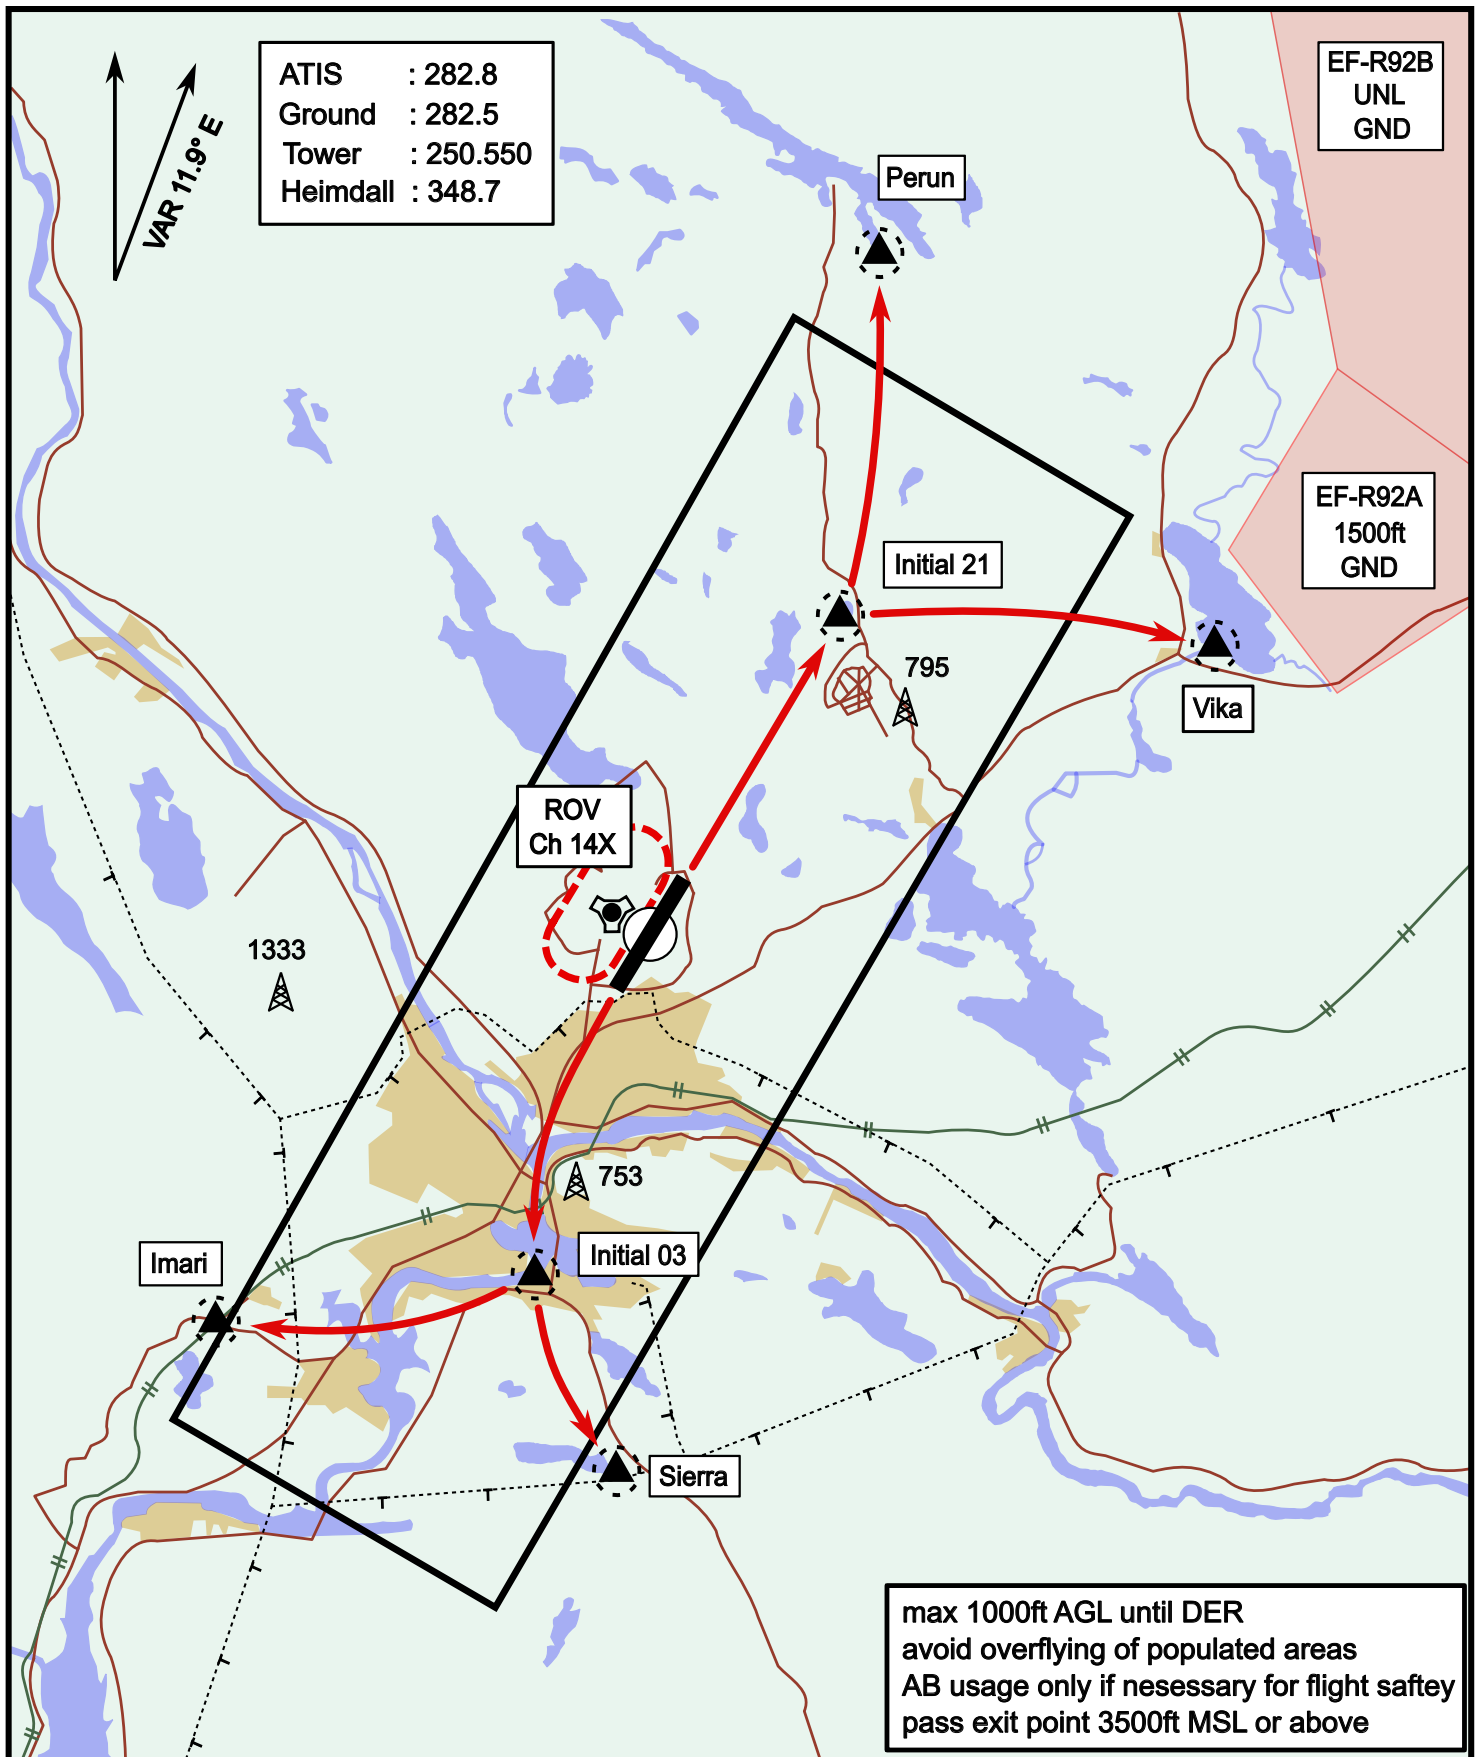

Visual Departure Jet

elev 643 ft

Rovaniemi, Finland

Vika	N66° 37.474 / E026° 13.557	Sierra	N66° 25.711 / E025° 46.610
Perun	N66° 44.135 / E026° 01.630	Imari	N66° 28.406 / E025° 31.291
Initial21	N66° 38.421 / E025° 58.682	Initial03	N66° 28.793 / E025° 44.105