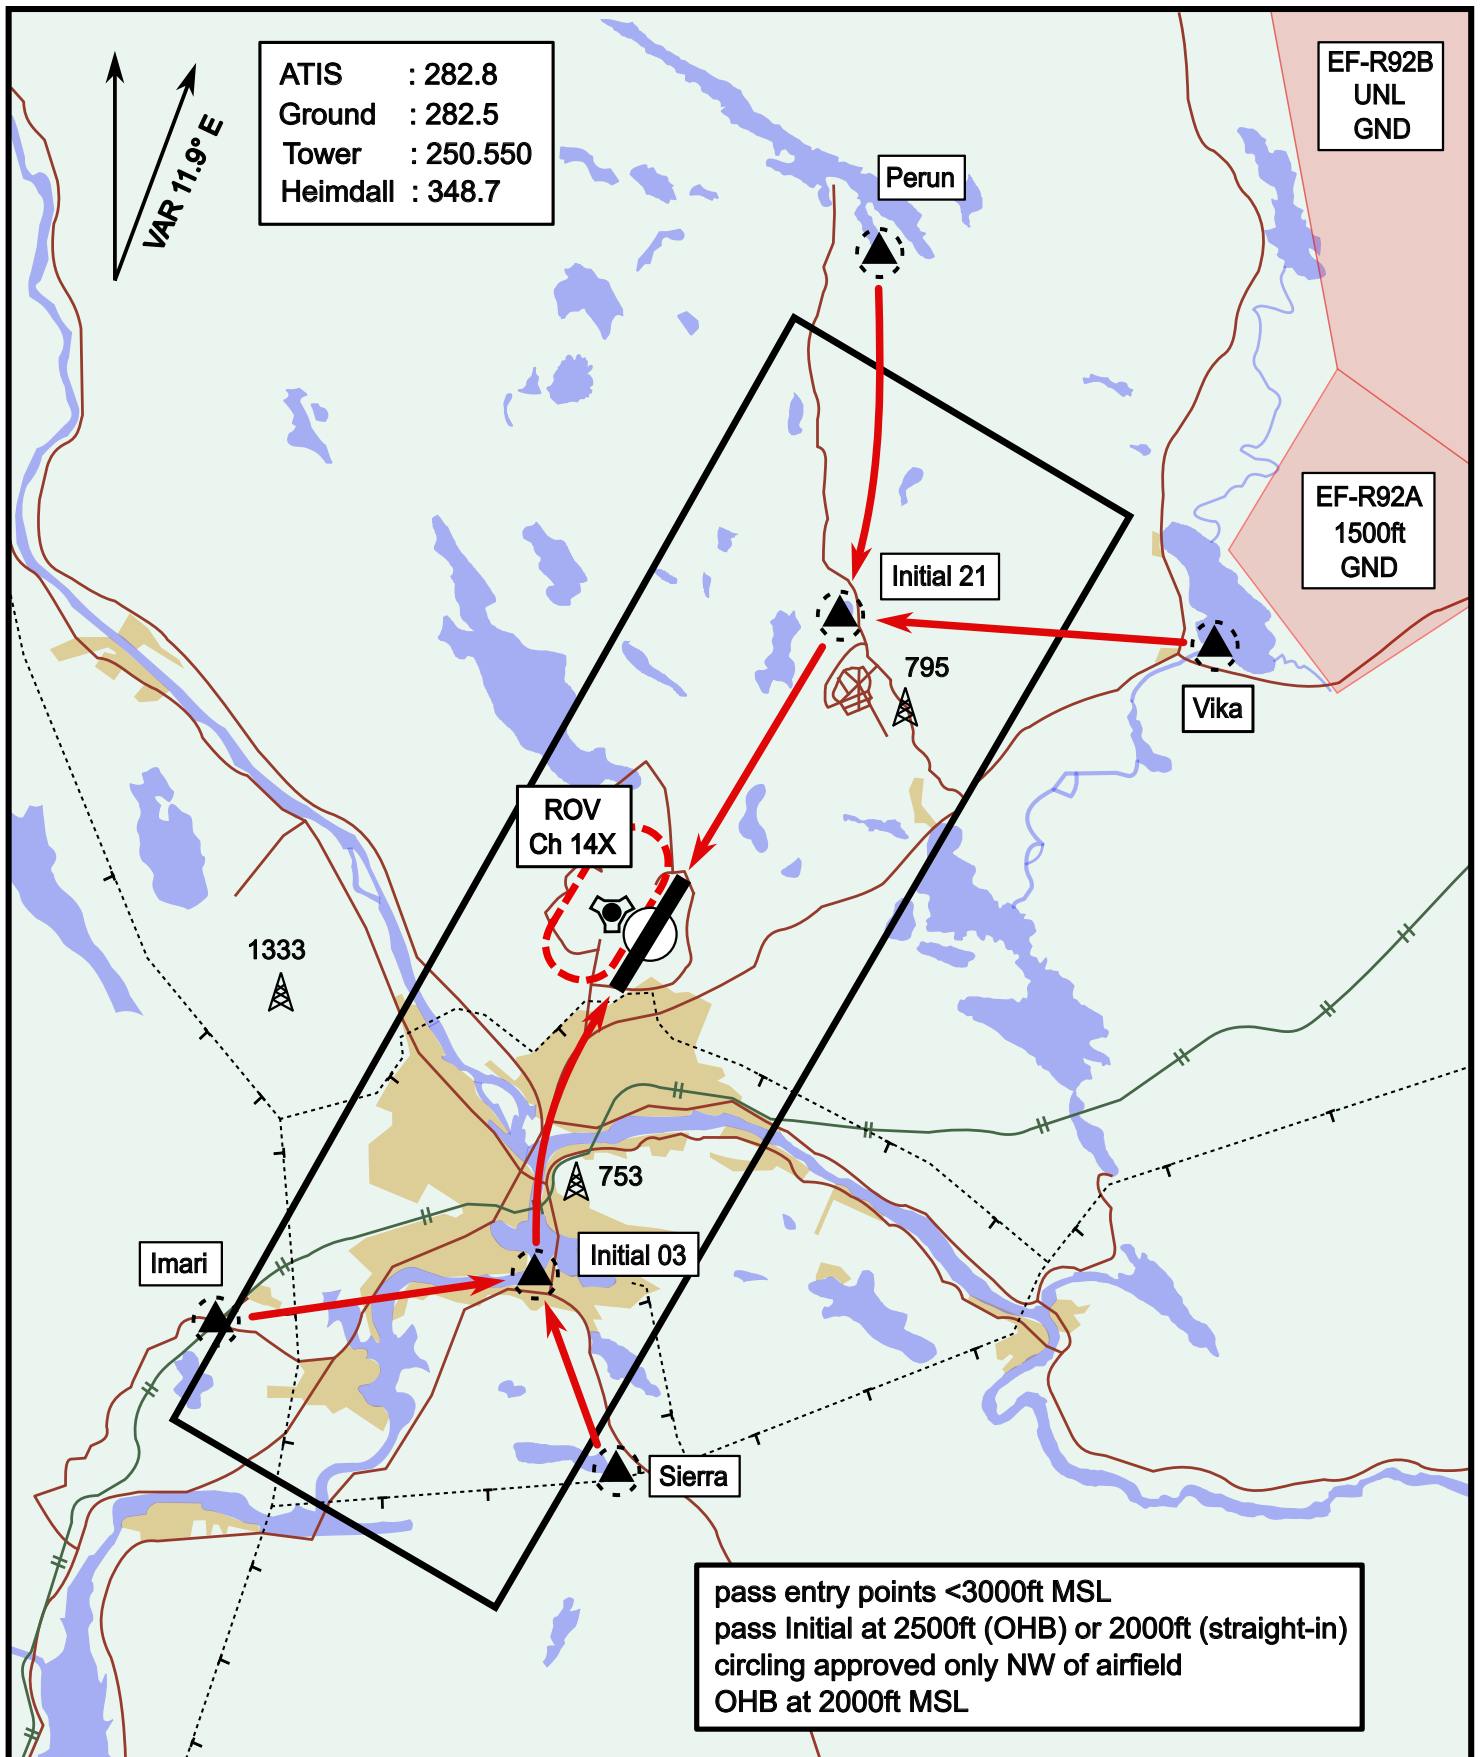

MISSION DATA CARD

OPORD		Callsign		Mission		Date/Time		
3489/2024		Raptor 1		Training		310000DEC24		
Task	LGB Training					Freq		
AO	ESR04					134.0		
Departure				Recovery				
VFR Depature				Tacan RWY 03				
#	Callsign		Pilot		IFF	TCN	LSR	NET
-1	Raptor 1-1		Hercules		1721	1Y	1721	

elev 643 ft

ROVANIEMI, FINLAND

ATIS	Ground	Tower	Radar
282.800	282.500	250.550	348.700

Visual Departure Jet

elev 643 ft

Rovaniemi, Finland

Vika	N66° 37.474 / E026° 13.557	Sierra	N66° 25.711 / E025° 46.610
Perun	N66° 44.135 / E026° 01.630	Imari	N66° 28.406 / E025° 31.291
Initial21	N66° 38.421 / E025° 58.682	Initial03	N66° 28.793 / E025° 44.105

Visual Approach Jet

elev 643 ft

Rovaniemi, Finland

Vika	N66° 37.474 / E026° 13.557	Sierra	N66° 25.711 / E025° 46.610
Perun	N66° 44.135 / E026° 01.630	Imari	N66° 28.406 / E025° 31.291
Initial21	N66° 38.421 / E025° 58.682	Initial03	N66° 28.793 / E025° 44.105

AERODROME CHART

Rovaniemi Aerodrome

ARP N66° 33' 42" E025° 49' 51"

elev 643 ft

ROVANIEMI, FINLAND

ATIS	Ground	Tower	Radar
282.800	282.500	250.550	348.700