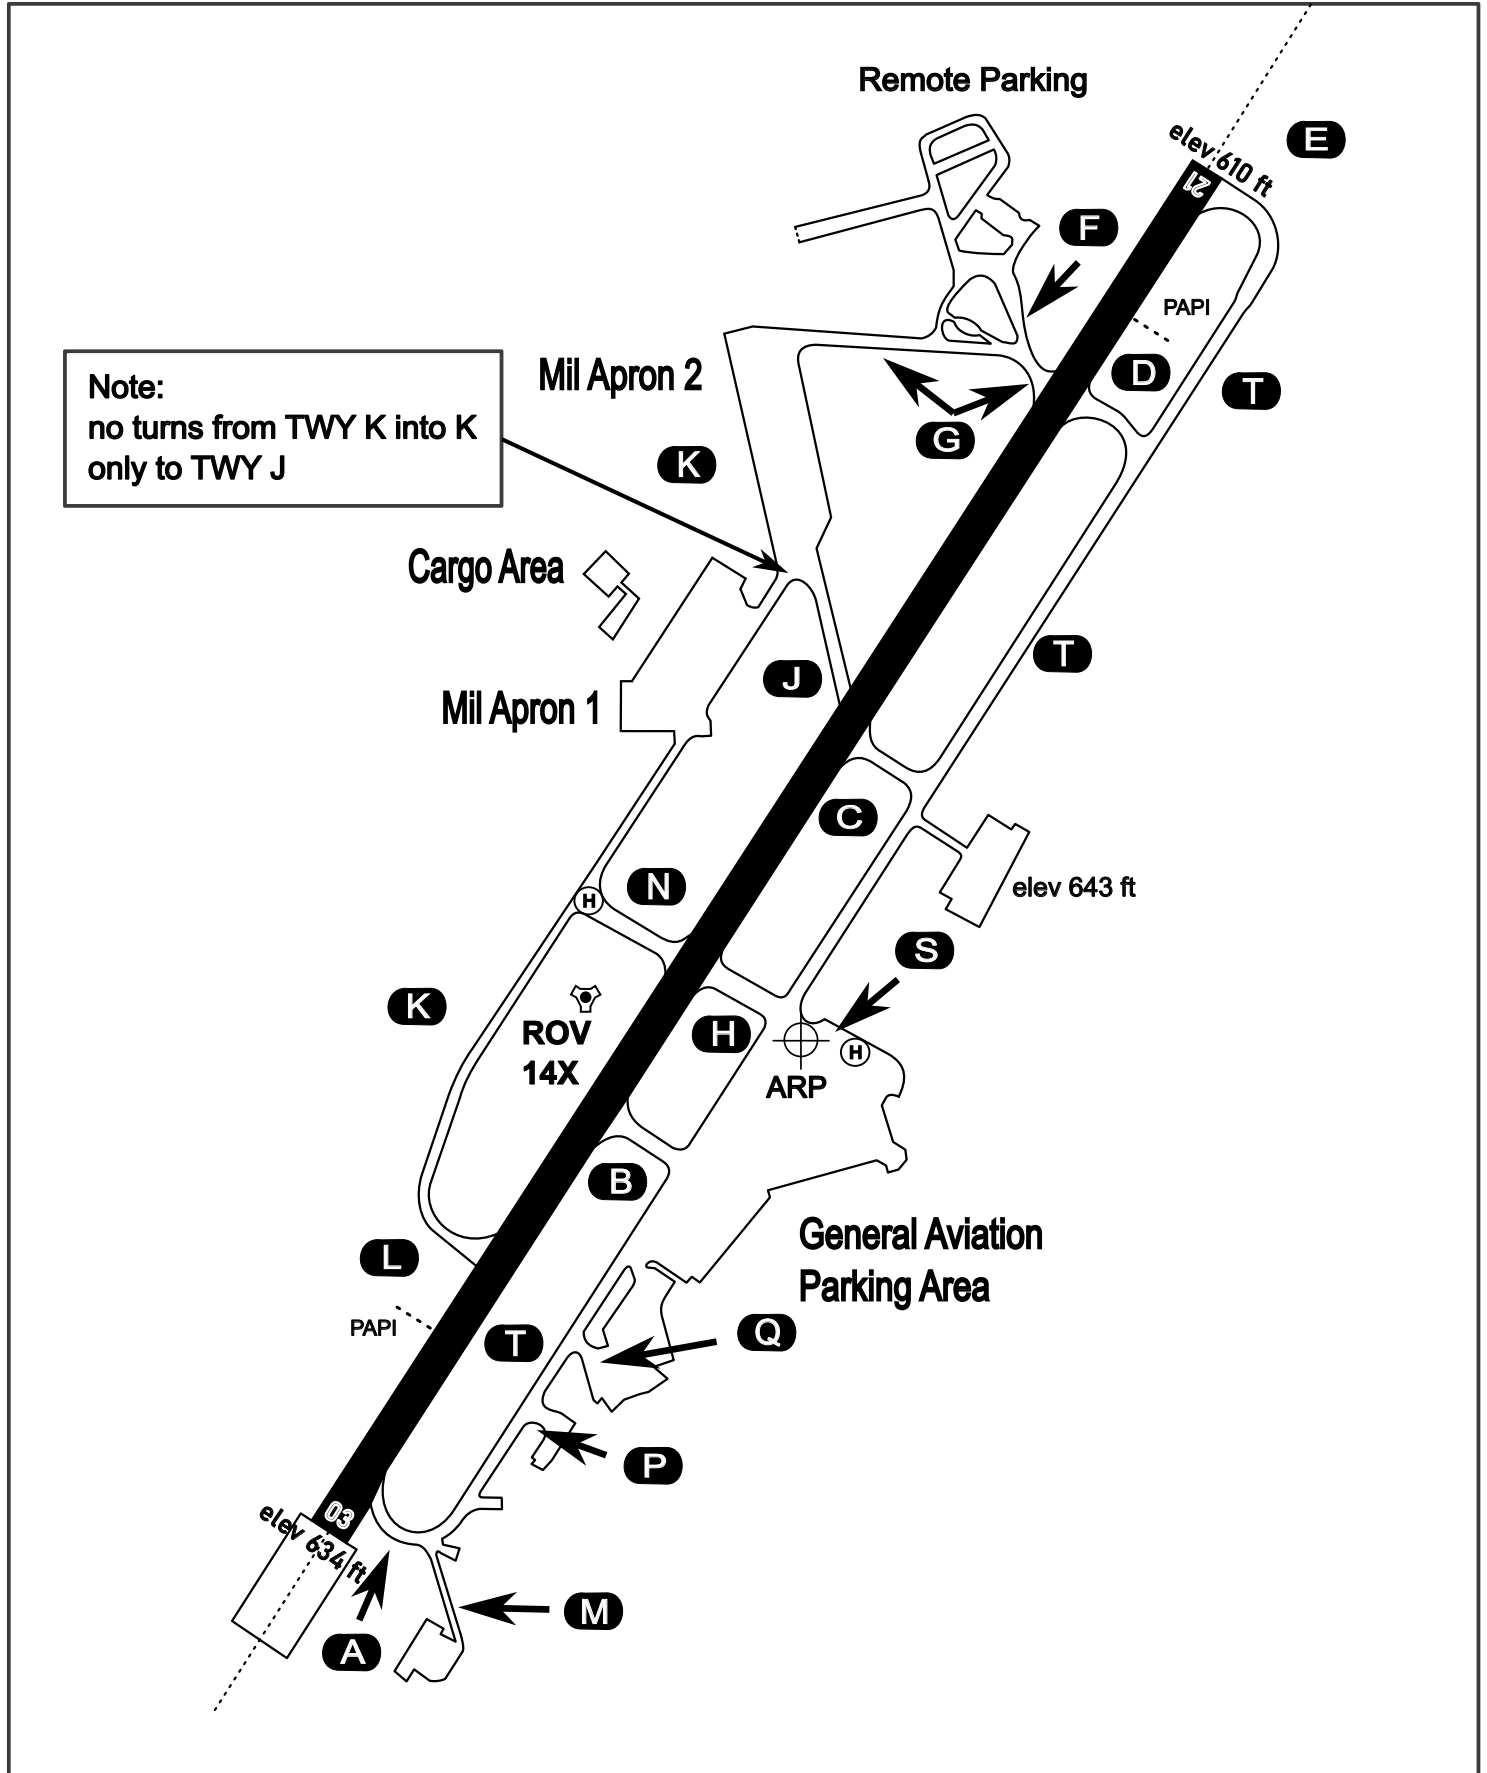

FLIGHTPLAN

#	Name	Navaid/Coords/DME	ALT	TOT
1	Initial21	N66 38.642 E025 58.682	2500	
2	PERUN	N66 44.135 E026 01.630	4000	
3	NAFFI	N67 04.630 E023 11.660	25000	
4	SEPJA	N67 27.300 E021 12.080	25000	
5	TGT	N66 04.309 E023 15.043	236	
6	IMARI	N66 28.406 E025 31.291	3000	
7	Initial03	N66 28.793 E025 44.105	2500	
8	ESR04_Armored Attack	N65 51.471 E021 28.020	91	
9	T-ESR01 SA6	N68 22.154 E020 19.399	0	

elev 643 ft

ROVANIEMI, FINLAND

ATIS	Ground	Tower	Radar
282.800	282.500	250.550	348.700

Visual Departure Jet

elev 643 ft

Rovaniemi, Finland

Vika	N66° 37.474 / E026° 13.557	Sierra	N66° 25.711 / E025° 46.610
Perun	N66° 44.135 / E026° 01.630	Imari	N66° 28.406 / E025° 31.291
Initial21	N66° 38.421 / E025° 58.682	Initial03	N66° 28.793 / E025° 44.105

Visual Approach Jet

elev 643 ft

Rovaniemi, Finland

Vika	N66° 37.474 / E026° 13.557	Sierra	N66° 25.711 / E025° 46.610
Perun	N66° 44.135 / E026° 01.630	Imari	N66° 28.406 / E025° 31.291
Initial21	N66° 38.421 / E025° 58.682	Initial03	N66° 28.793 / E025° 44.105

AERODROME CHART

Rovaniemi Aerodrome

ARP N66° 33' 42" E025° 49' 51"

elev 643 ft

ROVANIEMI, FINLAND

ATIS	Ground	Tower	Radar
282.800	282.500	250.550	348.700