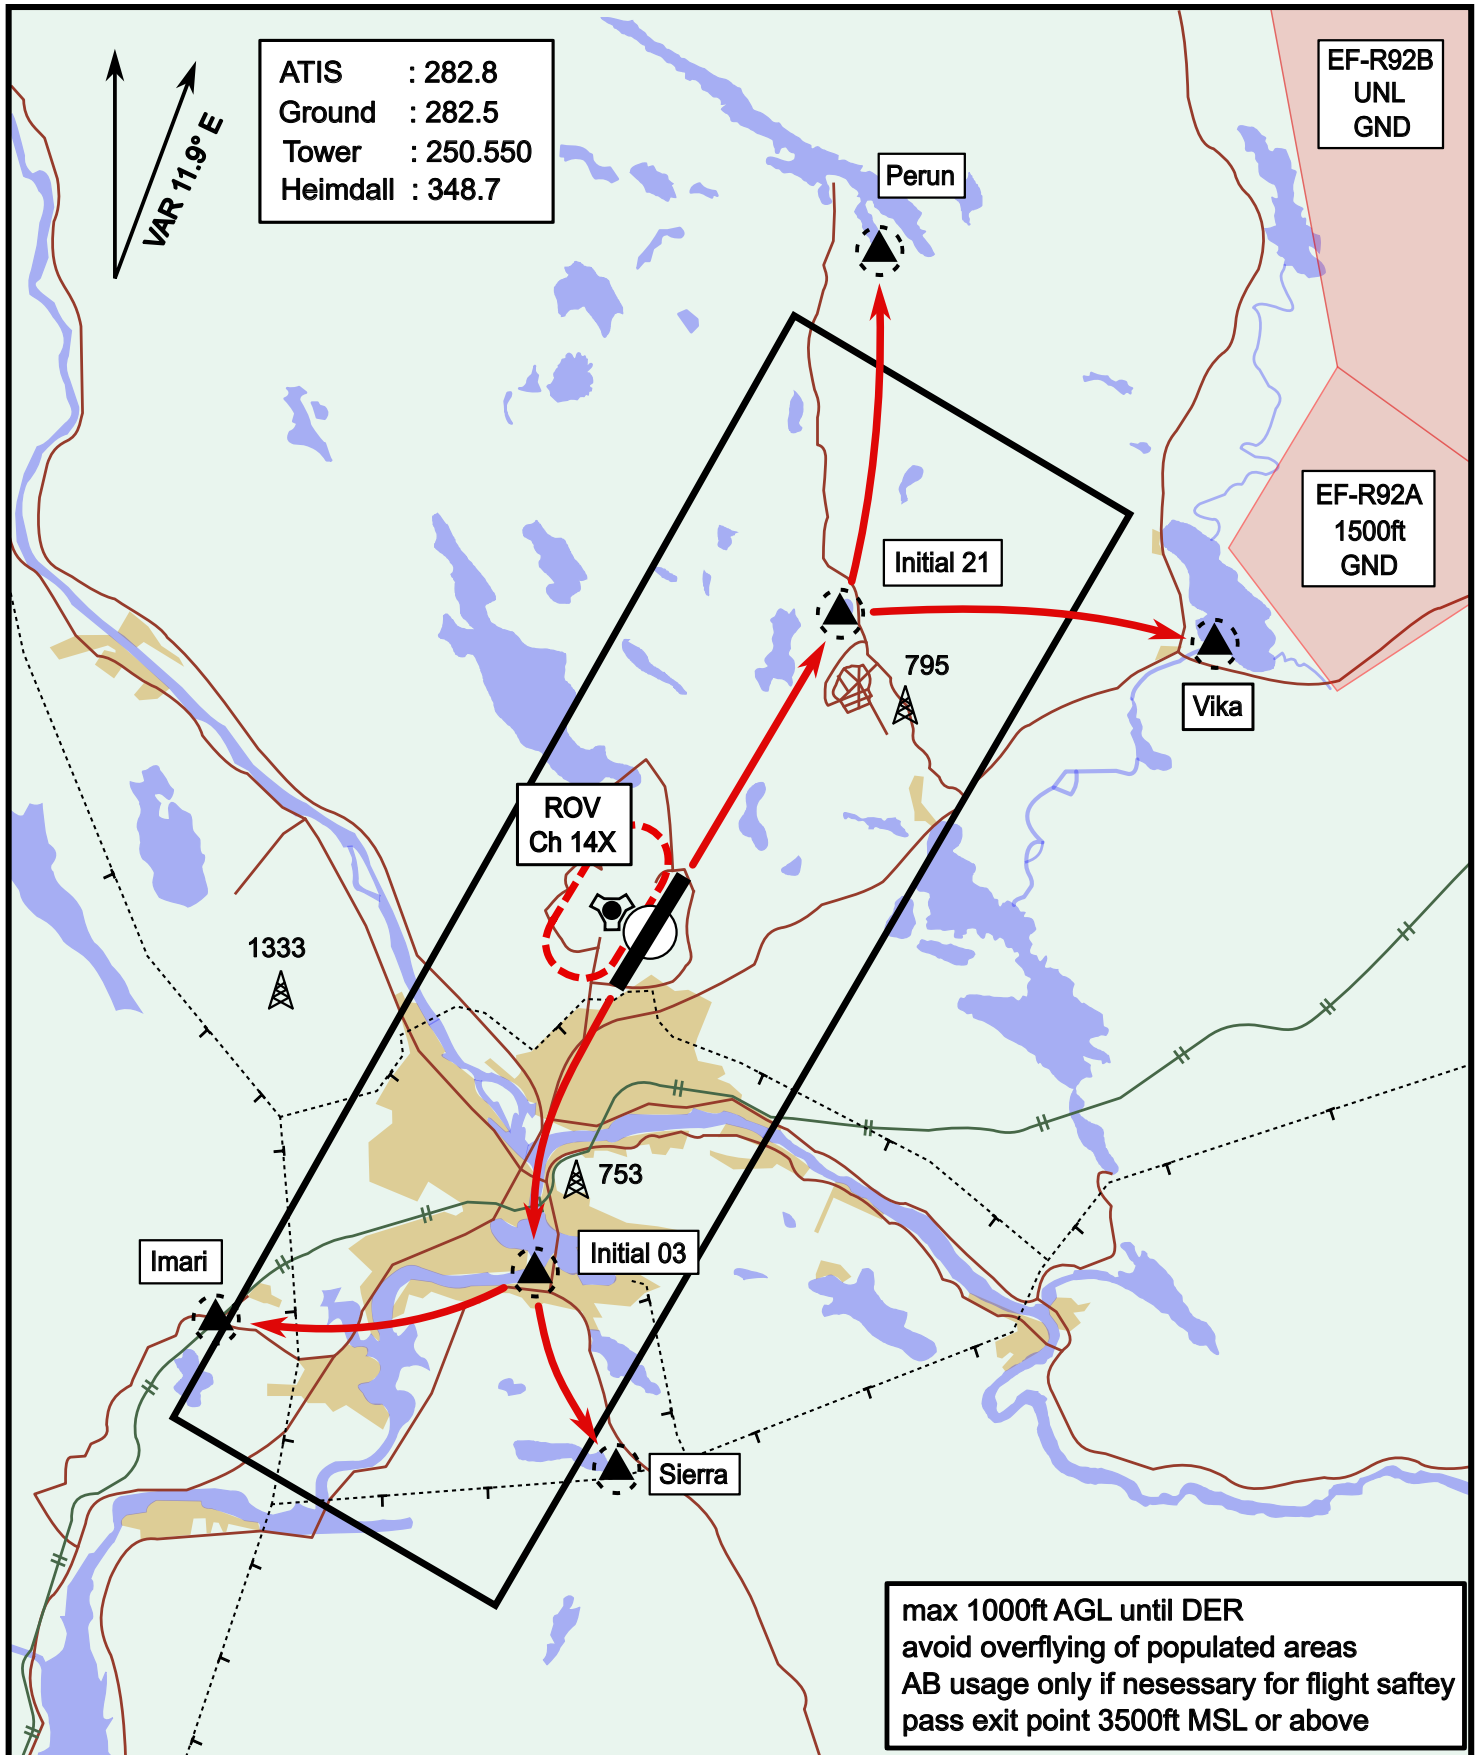

MISSION DATA CARD

OPORD		Callsign		Mission		Date/Time		
3489/2024		Raptor 1		Training		310000DEC24		
Task	LGB Training					Freq		
AO	ESR04					134.0		
Departure				Recovery				
VFR Depature				Tacan RWY 03				
#	Callsign		Pilot		IFF	TCN	LSR	NET
-1	Raptor 1-1		Hercules		1721	1Y	1721	

elev 643 ft

ROVANIEMI, FINLAND

ATIS	Ground	Tower	Radar
282.800	282.500	250.550	348.700

Visual Departure Jet

elev 643 ft

Rovaniemi, Finland

Vika	N66° 37.474 / E026° 13.557	Sierra	N66° 25.711 / E025° 46.610
Perun	N66° 44.135 / E026° 01.630	Imari	N66° 28.406 / E025° 31.291
Initial21	N66° 38.421 / E025° 58.682	Initial03	N66° 28.793 / E025° 44.105

Visual Approach Jet

elev 643 ft

Rovaniemi, Finland

Vika	N66° 37.474 / E026° 13.557	Sierra	N66° 25.711 / E025° 46.610
Perun	N66° 44.135 / E026° 01.630	Imari	N66° 28.406 / E025° 31.291
Initial21	N66° 38.421 / E025° 58.682	Initial03	N66° 28.793 / E025° 44.105

AERODROME CHART

Rovaniemi Aerodrome

ARP N66° 33' 42" E025° 49' 51"

elev 643 ft

ROVANIEMI, FINLAND

ATIS	Ground	Tower	Radar
282.800	282.500	250.550	348.700