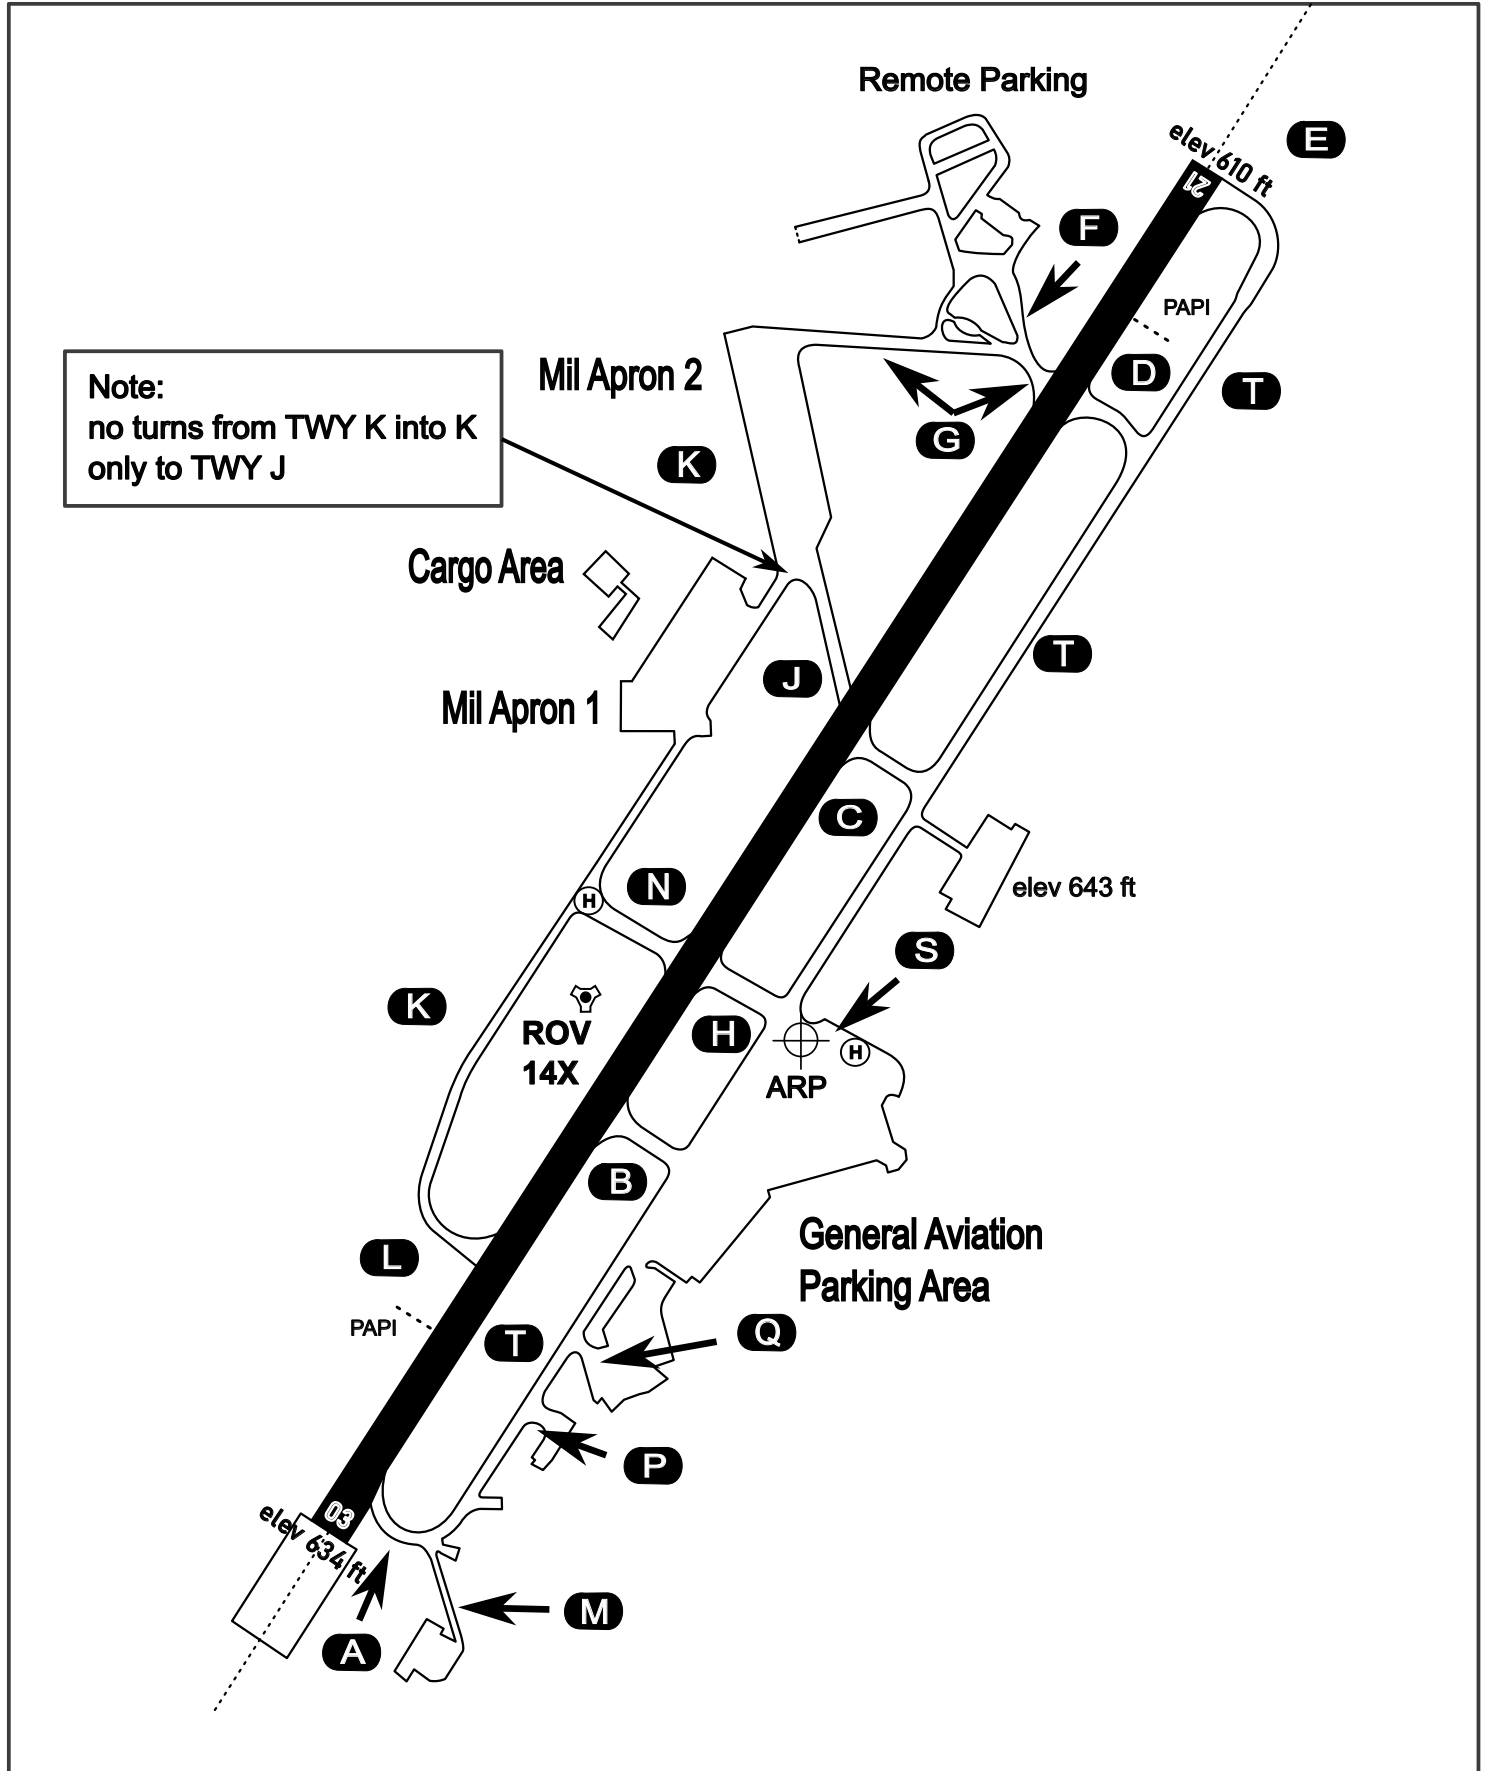

NAVAIDS

Id	Name	Channel	Position	Elevation
BOO	Bodo	45	N67 15.838 E014 20.046	43
BNK	Banak	47	N70 03.937 E024 58.181	17
OYA	Andoya	28	N69 17.175 E016 08.658	19

AERODROME CHART

Rovaniemi Aerodrome

ARP N66° 33' 42" E025° 49' 51"

elev 643 ft

ROVANIEMI, FINLAND

ATIS	Ground	Tower	Radar
282.800	282.500	250.550	348.700

Visual Departure Jet

elev 643 ft

Rovaniemi, Finland

Vika	N66° 37.474 / E026° 13.557	Sierra	N66° 25.711 / E025° 46.610
Perun	N66° 44.135 / E026° 01.630	Imari	N66° 28.406 / E025° 31.291
Initial21	N66° 38.421 / E025° 58.682	Initial03	N66° 28.793 / E025° 44.105

Visual Approach Jet

elev 643 ft

Rovaniemi, Finland

Vika	N66° 37.474 / E026° 13.557	Sierra	N66° 25.711 / E025° 46.610
Perun	N66° 44.135 / E026° 01.630	Imari	N66° 28.406 / E025° 31.291
Initial21	N66° 38.421 / E025° 58.682	Initial03	N66° 28.793 / E025° 44.105