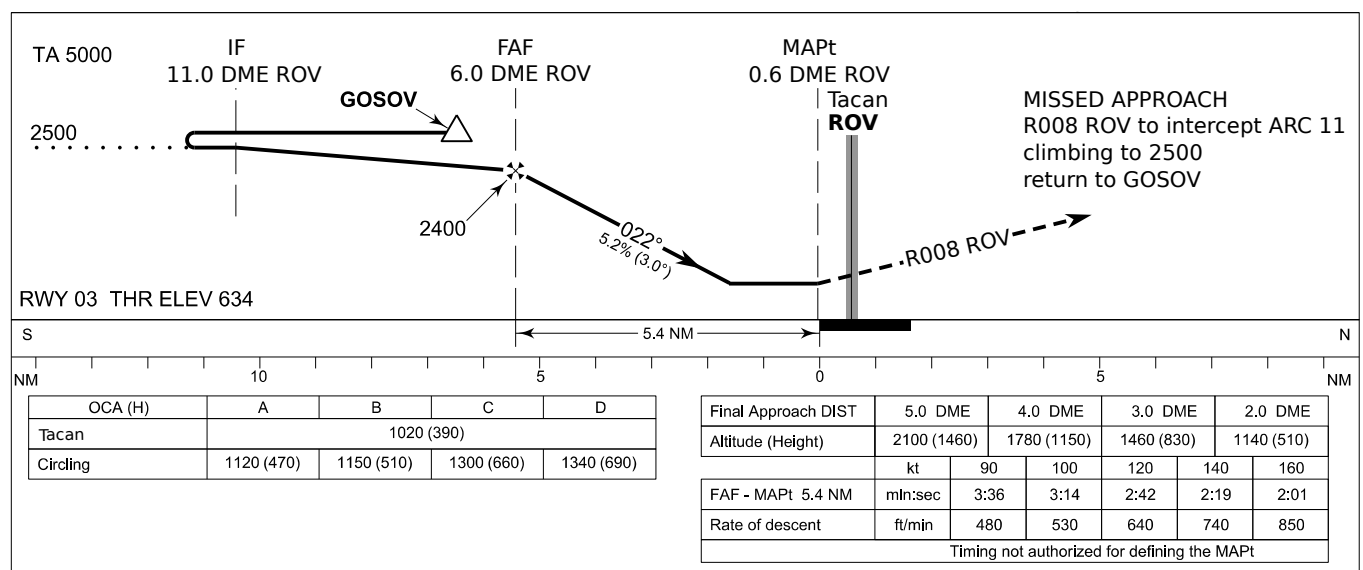

elev 643 ft

ROVANIEMI, FINLAND

ATIS	Ground	Tower	Radar
282.800	282.500	250.550	348.700

Visual Departure Jet

elev 643 ft

Rovaniemi, Finland

Vika	N66° 37.474 / E026° 13.557	Sierra	N66° 25.711 / E025° 46.610
Perun	N66° 44.135 / E026° 01.630	Imari	N66° 28.406 / E025° 31.291
Initial21	N66° 38.421 / E025° 58.682	Initial03	N66° 28.793 / E025° 44.105

Visual Approach Jet

elev 643 ft

Rovaniemi, Finland

Vika	N66° 37.474 / E026° 13.557	Sierra	N66° 25.711 / E025° 46.610
Perun	N66° 44.135 / E026° 01.630	Imari	N66° 28.406 / E025° 31.291
Initial21	N66° 38.421 / E025° 58.682	Initial03	N66° 28.793 / E025° 44.105

AERODROME CHART

Rovaniemi Aerodrome

ARP N66° 33' 42" E025° 49' 51"

elev 643 ft

ROVANIEMI, FINLAND

ATIS	Ground	Tower	Radar
282.800	282.500	250.550	348.700