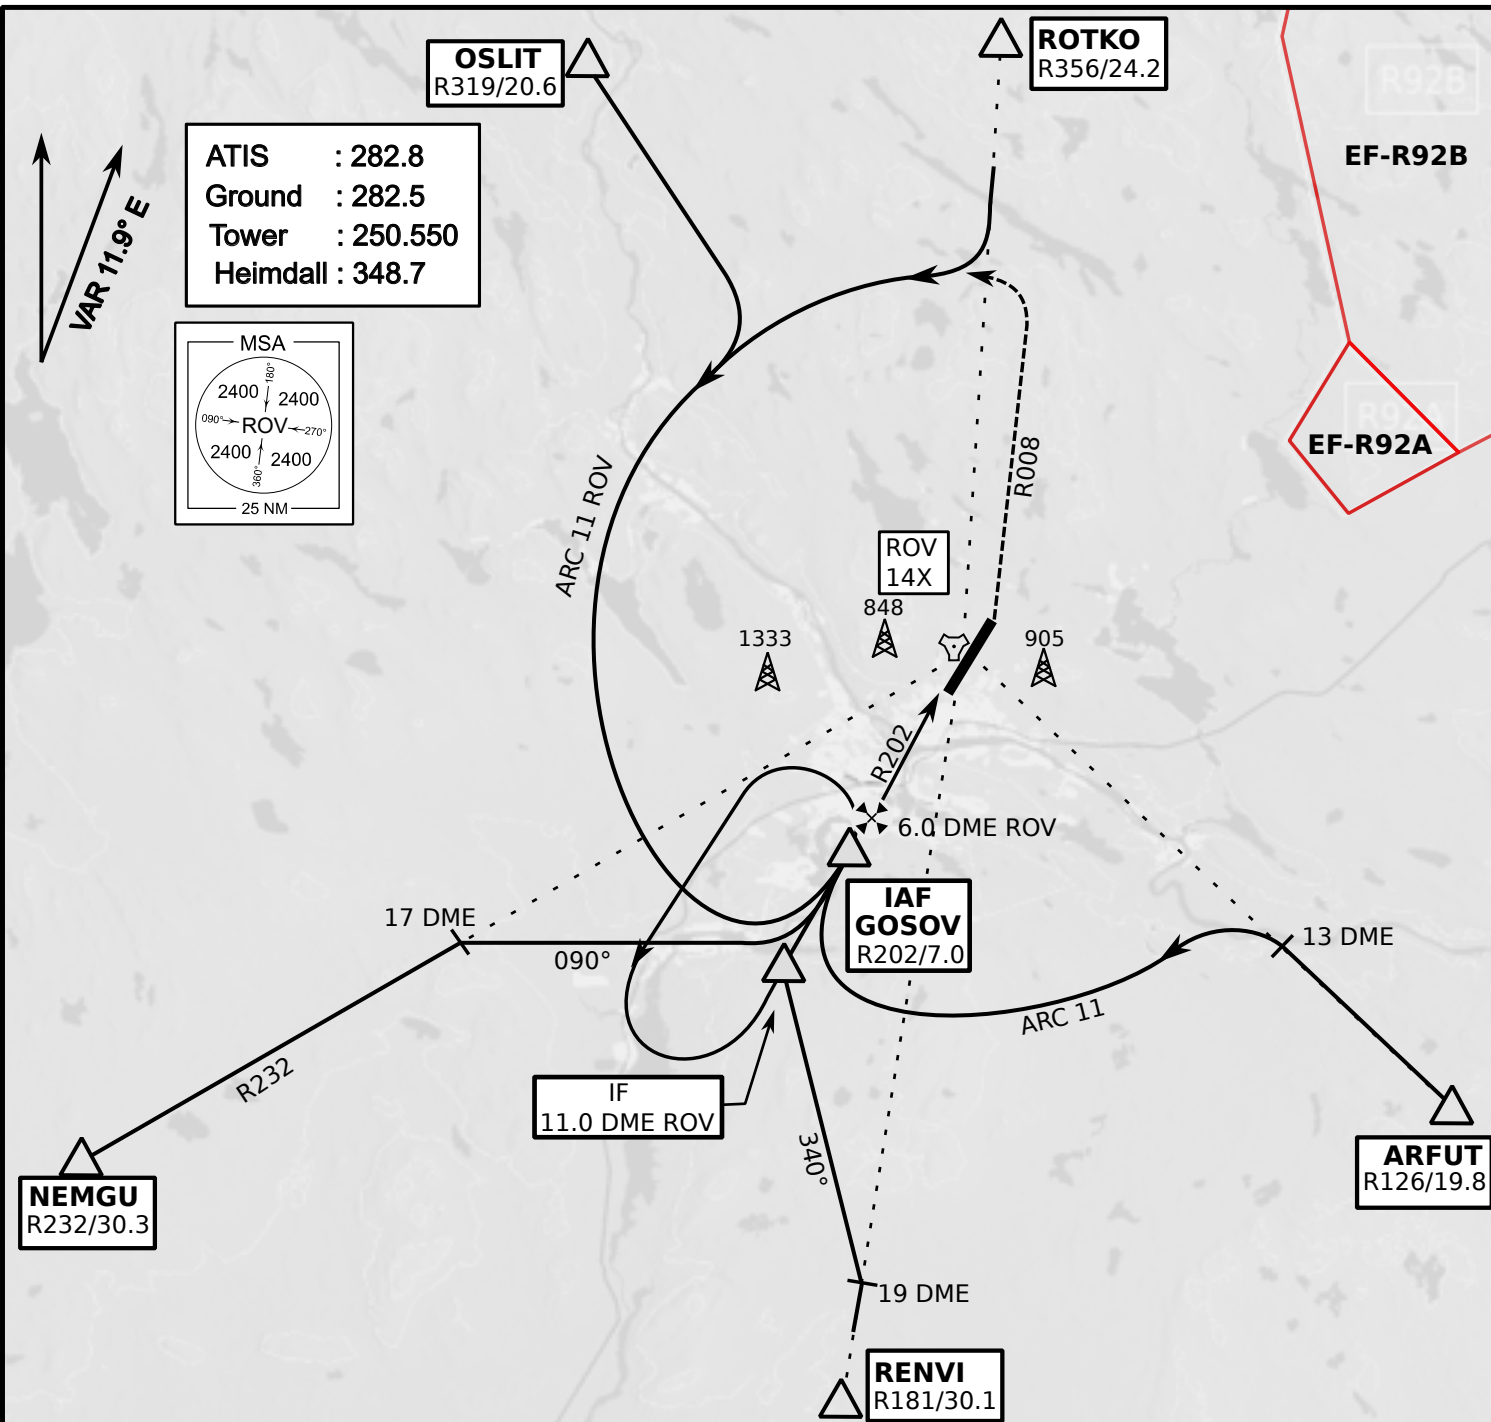

MISSION DATA CARD

OPORD		Callsign		Mission		Date/Time		
3489/2024		Raptor 1		Training		310000DEC24		
Task	LGB Training					Freq		
AO	ESR04					134.0		
Departure				Recovery				
VFR Depature				Tacan RWY 03				
#	Callsign		Pilot		IFF	TCN	LSR	NET
-1	Raptor 1-1		Hercules		1721	1Y	1721	

elev 643 ft

ROVANIEMI, FINLAND

ATIS	Ground	Tower	Radar
282.800	282.500	250.550	348.700

Visual Departure Jet

elev 643 ft

Rovaniemi, Finland

Vika	N66° 37.474 / E026° 13.557	Sierra	N66° 25.711 / E025° 46.610
Perun	N66° 44.135 / E026° 01.630	Imari	N66° 28.406 / E025° 31.291
Initial21	N66° 38.421 / E025° 58.682	Initial03	N66° 28.793 / E025° 44.105

Visual Approach Jet

elev 643 ft

Rovaniemi, Finland

Vika	N66° 37.474 / E026° 13.557	Sierra	N66° 25.711 / E025° 46.610
Perun	N66° 44.135 / E026° 01.630	Imari	N66° 28.406 / E025° 31.291
Initial21	N66° 38.421 / E025° 58.682	Initial03	N66° 28.793 / E025° 44.105

AERODROME CHART

Rovaniemi Aerodrome

ARP N66° 33' 42" E025° 49' 51"

elev 643 ft

ROVANIEMI, FINLAND

ATIS	Ground	Tower	Radar
282.800	282.500	250.550	348.700