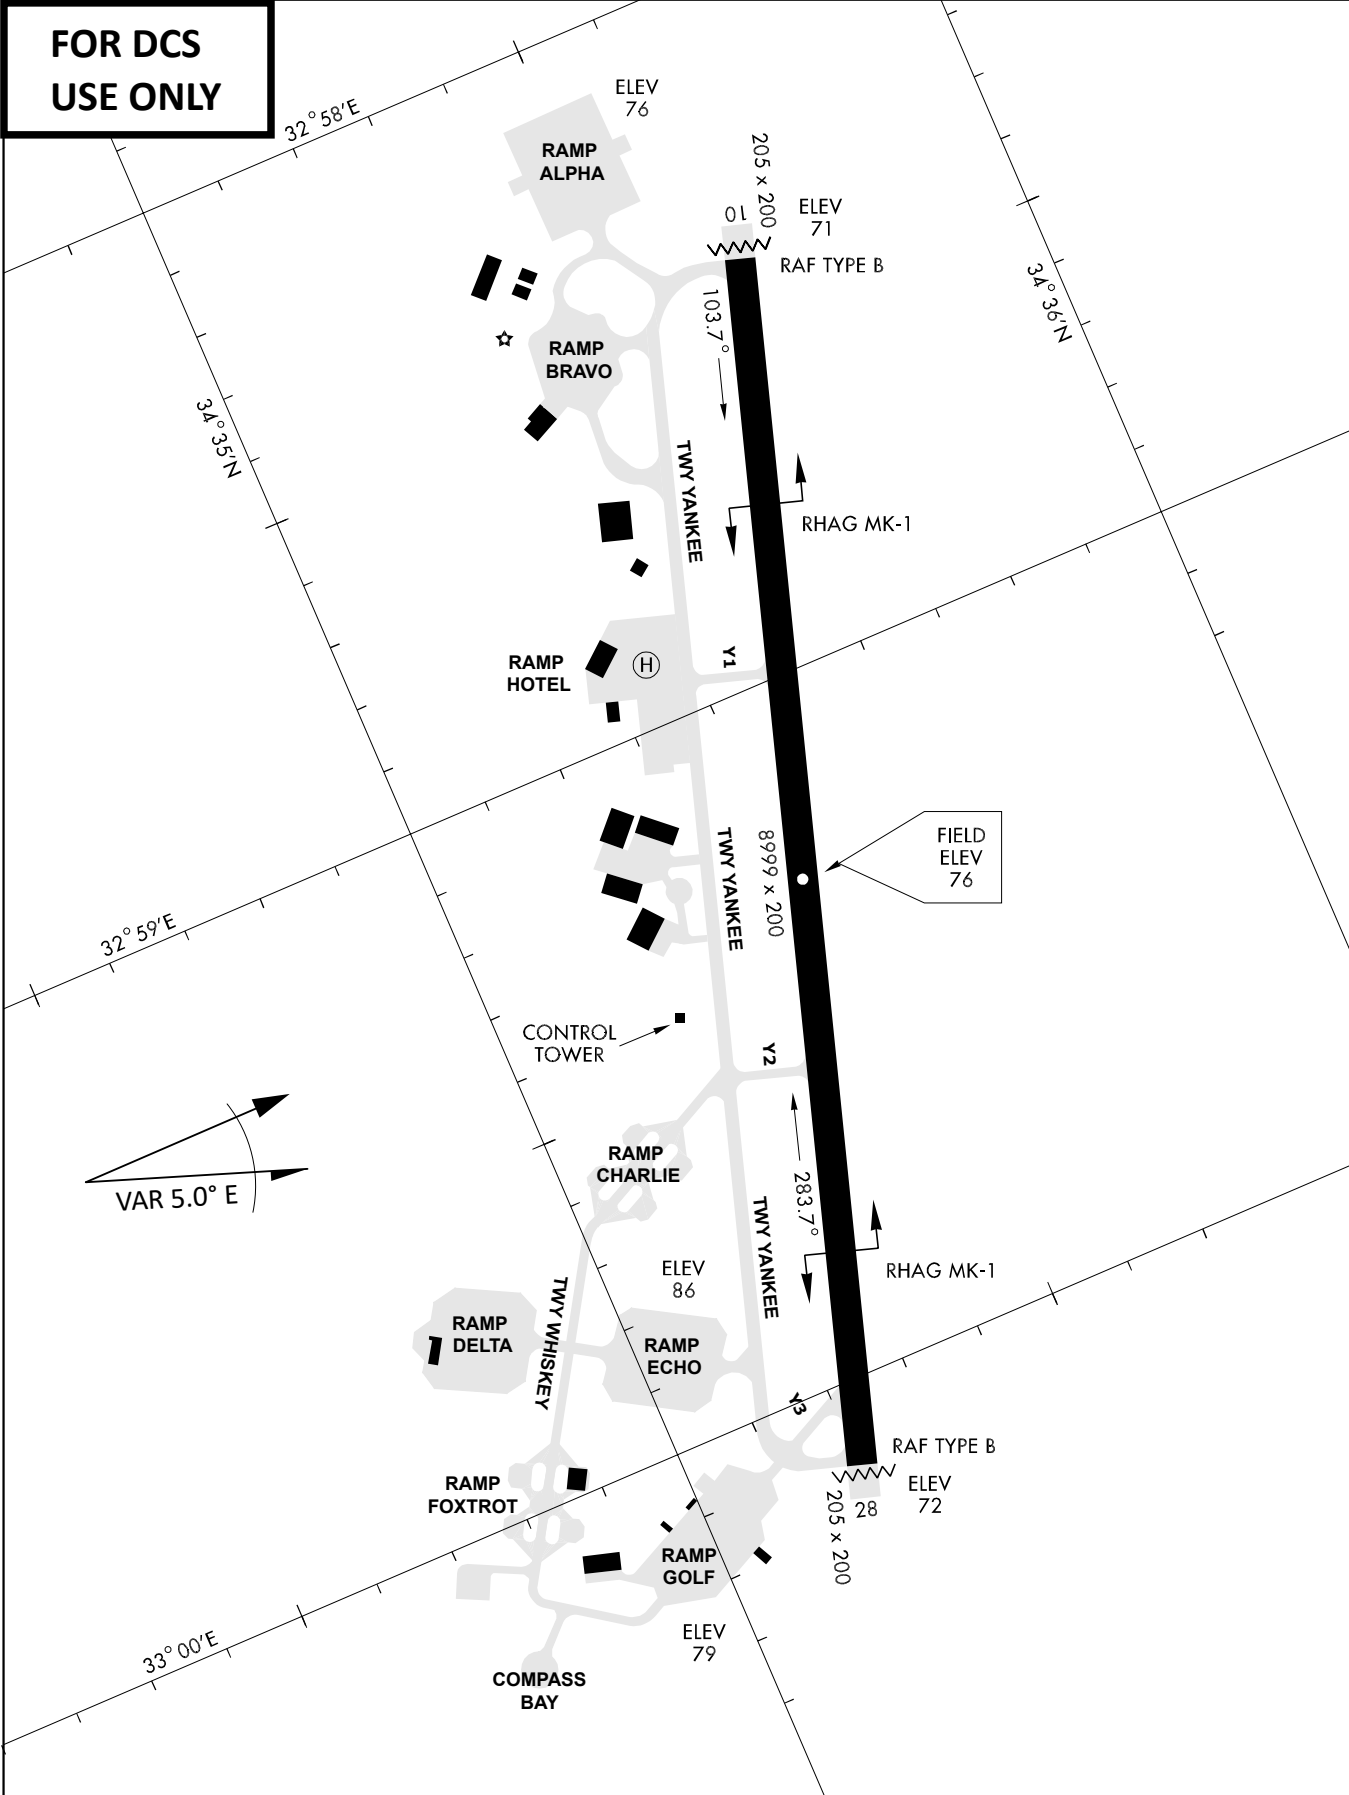

MISSION DATA CARD

OPORD		Callsign		Mission		Date/Time		
2942/2024		Panther 3		Training		272000MAY24		
Task							Freq	
AO							261.35	
Departure				Recovery				
CAT				CASE I				
#	Callsign		Pilot		IFF	TCN	LSR	NET

LOADOUT

A/A	2xA9X, A120C				GUN	100% HEI-T	
A/G					CHF	60	
POD	TGP				FLR	60	
TKS	FPU-8A				FUEL	100%	

TOLD

	Takeoff	Target	Joker	Bingo	Land
FUEL	13047				

AIRBASES

	Name	TCN	ATIS	GND	TWR	RWY	Elev	ILS
Dep	CVN-73 USS G. Washington	55X		ICLS 12	304.0			
Arr	CVN-73 USS G. Washington	55X		ICLS 12	304.0			
Div	Akrotiri AFB	107X	288.2	240.1	339.85	28	62	109.7

NAVAIDS

Id	Name	Channel	Position	Elevation
DAN	Incirlik	21	N37 00.950 E035 26.883	243
AKR	Akrotiri	107	N34 34.765 E032 57.769	147
PHA	Paphos	79	N34 42.997 E032 28.963	35
RMD	Ramat David	84	N32 39.892 E035 11.265	136
OS66	Kuweires Military Aviation Institute	36	N36 11.362 E037 34.226	1200

**FOR DCS
 USE ONLY**

ATIS	AKROTIRI GND	AKROTIRI TWR	OVERLORD CONTROL	TACAN	FIELD ELEVATION
288.20 MHz	240.10 122.10	339.85 130.075	377.8	AKR 107X	75 [ft] 23 [m]